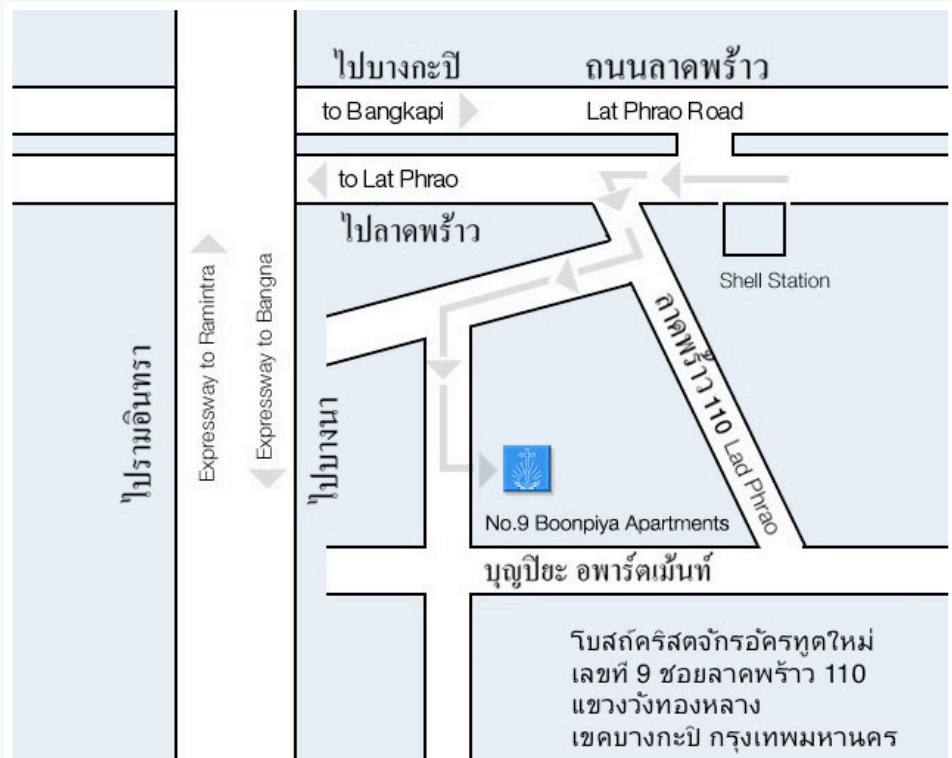

Adresse:

**9, Lat Phrao Road, Soi 110
Bangkapi, Bangkok
Thailand**

Gottesdienste: Sonntag 10 Uhr

Gemeinde Chiang Mai

Die Gemeinde und die Verwaltung befinden sich im selben Gebäude. Sie finden uns im südlichen Teil der Stadt, vom Zentrum aus in etwa 15- 20 Min. mit dem Taxi zu erreichen. Die Gottesdienste werden in thailändischer Sprache teilweise auch mit englischer Übersetzung gehalten. Wir freuen uns über Ihren Besuch!